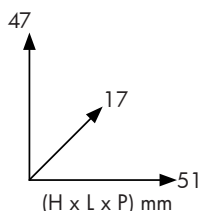

APP IOS/ANDROID PROXE SICURA PRO

Caratteristiche tecniche	
Tipologia prodotto	Switch WI-FI
Alimentazione	220 - 240 V
Carico massimo	150 W
Frequenza WI FI	2.4GHz
Temperatura di lavoro	-10°C +40°C
Resistenza scocca	+80°C
Distanza di lavoro	<200mt
Grado di protezione	IP20