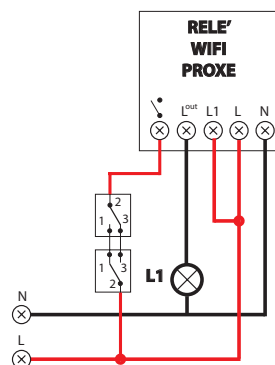

utilizzo come deviatore