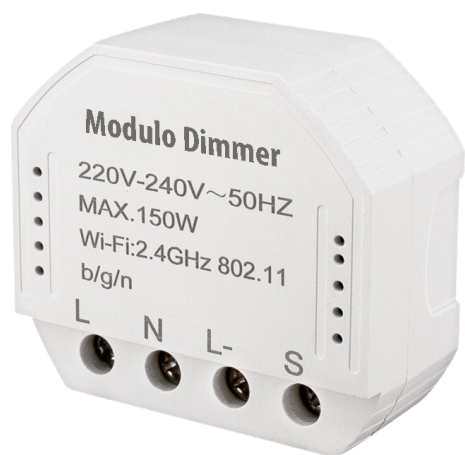

## DIMMER ELETTRONICO A CONTROLLO REMOTO

art. 723002

Universale.  
 Attivazione remota, temporizzabile, manuale.  
 Controllo stato e monitoraggio direttamente da app.  
 Supporta la creazione di scenari, tramite app.

Dispositivo al sistema di allarme PROXE SICURA, tramite l'applicazione sarà possibile gestire i due sistemi, sorveglianza e allarme

- Relé dimmer wifi a controllo remoto, per controllo di punti luce.
- Possibilità di incasso.
- Staffa per fissaggio inclusa.
- Supporto 1 punto luce intergato.
- Integrabile al sistema di illuminazione pre esistente.
- Utilizzo integrato a pulsanti analogici.
- Dimensioni (PxHxL): 22x47x51 mm
- Controllo remoto, automatizzabile, tramite assistenti vocali Alexa, Google assistant.

### APP IOS/ANDROID PROXE SICURA PRO

Caratteristiche tecniche	
Tipologia prodotto	Dimmer WI FI
Alimentazione	220 - 240 V
Carico massimo	150 W
Frequenza WI FI	2.4GHz
Temperatura di lavoro	-10°C +40°C
Resistenza scocca	+80°C
Distanza di lavoro	<200mt
Grado di protezione	IP20