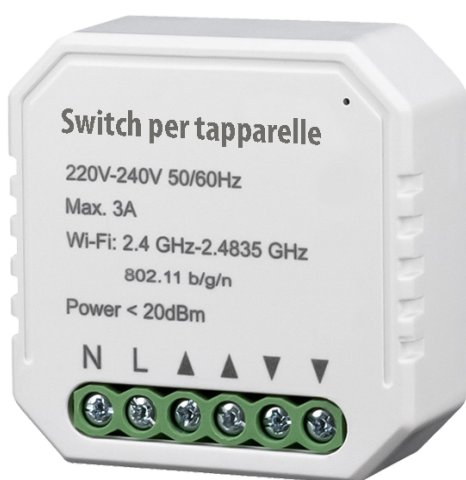

## SWITCH ELETTRONICO A CONTROLLO REMOTO PER TAPPARELLE

art. 723005

Universale.  
 Attivazione remota, temporizzabile, manuale.  
 Controllo stato e monitoraggio direttamente da app.  
 Supporta la creazione di scenari, tramite app.

Dispositivo implementabile al sistema di allarme PROXE SICURA, tramite l'applicazione sarà possibile gestire i due sistemi, sorveglianza e allarme

- Switch wifi a controllo remoto, per controllo tapparelle.
- Possibilità di incasso.
- Staffa per fissaggio inclusa.
- Integrabile al sistema di motorizzazione pre esistente.
- Utilizzo integrato a pulsanti analogici.
- Dimensioni (PxHxL): 23x47x51 mm
- Controllo remoto, automatizzabile, tramite assistenti vocali Alexa, Google assistant.

### APP IOS/ANDROID PROXE SICURA PRO

| Caratteristiche tecniche |                                  |
|--------------------------|----------------------------------|
| Tipologia prodotto       | interruttore wifi per tapparelle |
| Alimentazione            | 220 - 240 V                      |
| Carico massimo           | 150 W                            |
| Frequenza WI FI          | 2.4GHz                           |
| Temperatura di lavoro    | -10°C +40°C                      |
| Resistenza scocca        | +80°C                            |
| Distanza di lavoro       | <200mt                           |
| Grado di protezione      | IP20                             |